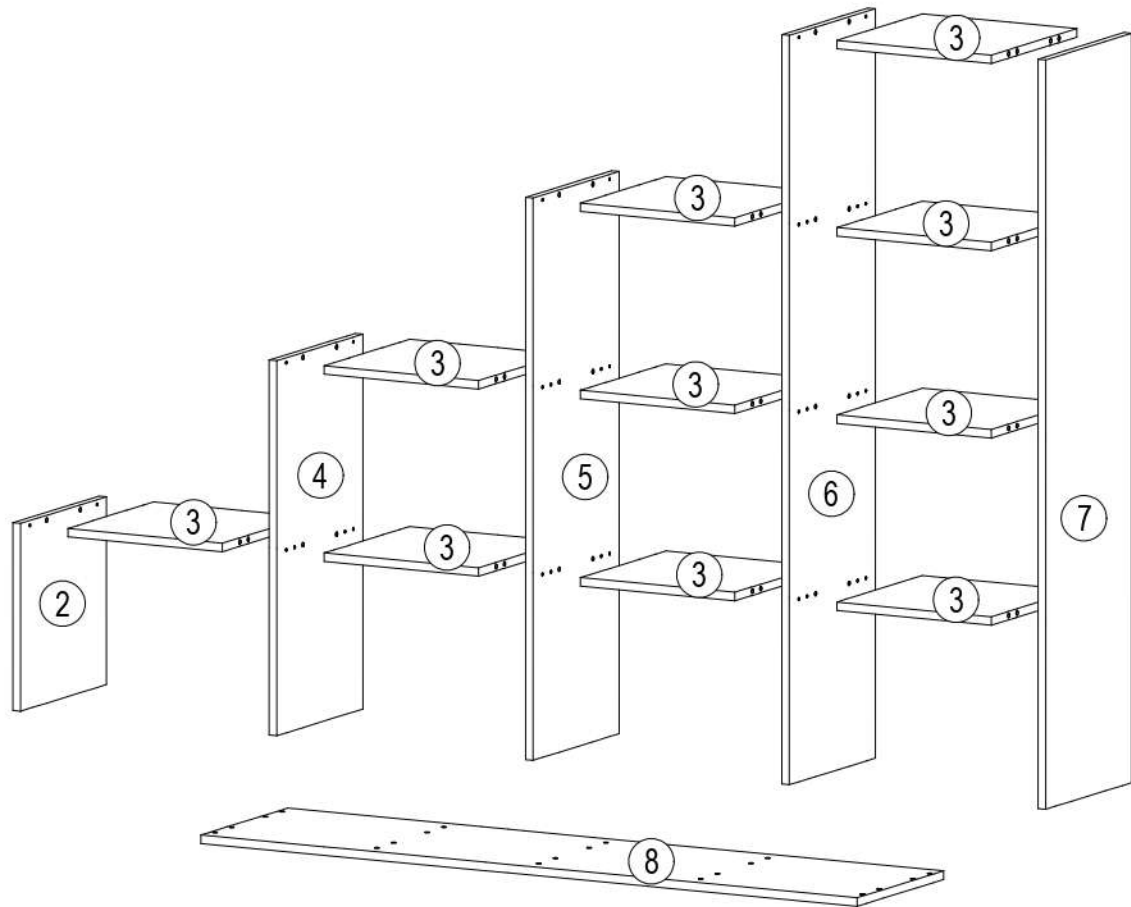

SK NÁVOD NA MONTÁŽ
 CZ MONTÁŽNÍ NÁVOD
 HU SZERELÉSI UTASÍTÁS
 DE MONTAGEANLEITUNG

RO - INSTRUCTIUNI DE INSTALARE
 HR - UPUTE ZA UGRADNJU
 SI - NAVODILA ZA NAMESTITEV

NORAH

	1390	mm
	1440	
	330	

09526	②	353*328*16	1x	1/1
09221	③	327*326*16	10x	1/1
09222	④	705*328*16	1x	1/1
09223	⑤	1057*328*16	1x	1/1
09224	⑥	1409*328*16	1x	1/1
09225	⑦	1409*328*16	1x	1/1
09220	⑧	1390*330*16	1x	1/1

27000,00		70013,01		70021,01		22250,00		22300,00		30080,00			
A	50x	B	40x	C	40x	D	40x	E	6x	F	10x	G	6x

		
Ø8x30		
A 50x	C 40x	D 40x